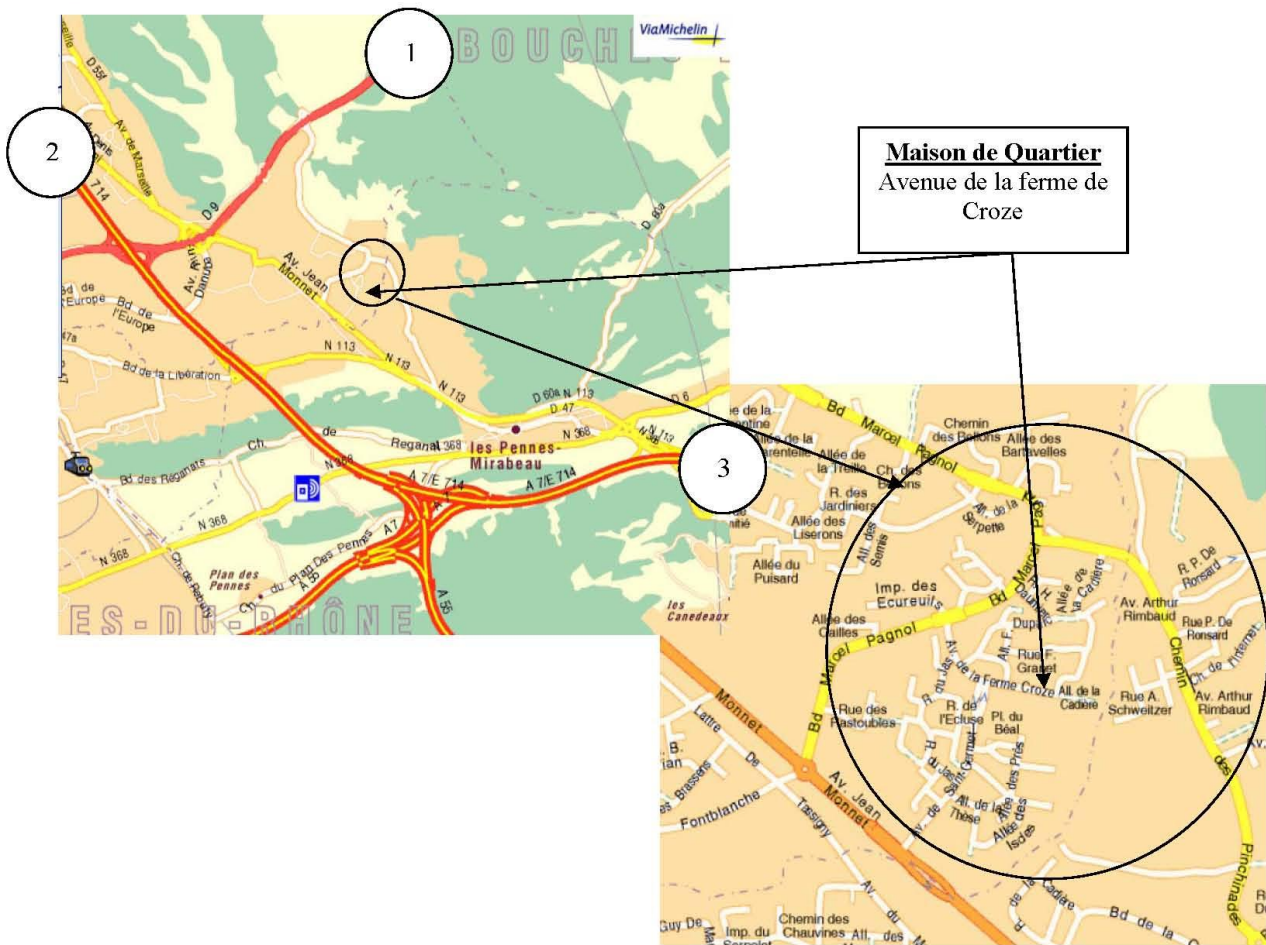

### Maison de quartier de la Ferme de Croze

Avenue de la Ferme de Croze 13127 Vitrolles  
(GPS Latitude : 5.29280000 - Longitude : 43.42300000)

Plan d'accès 

1 **En venant d'aix en Provence :**  
 Par la RD9 (voies rapides): Prendre la sortie n°11 Les Pinchinades  
 Au rond point prendre direction Les Pinchinades / Ferme de Croze vous êtes sur le Bd Marcel Pagnol.  
 Continuer sur le Bd jusqu'aux feux tricolore (1,9 km)  
 Aux feux prendre à gauche direction ferme de Croze tous droit sur 200m la maison de quartier est sur la droite après l'école.

2 **En venant par Salon autoroute :**  
 Par l'autoroute la deuxième sortie Vitrolles Sortie n°30 prendre direction Vitrolles griffons RD9 (Voies rapides)  
 Continuer en direction d'Aix en Provence sur 2 km prendre la sortie n°11 Les Pinchinades  
 Au rond point prendre à droite direction Les Pinchinades / Ferme de Croze vous êtes sur le Bd Marcel Pagnol.  
 Continuer sur le Bd jusqu'aux feux tricolore (1,9 km)  
 Aux feux prendre à gauche direction ferme de Croze tous droit sur 200m la maison de quartier est sur la droite après l'école.

3 **En venant de Marseille par autoroute nord :**  
 Sortir aux Pennes Mirabeau.  
 Au rond-point continuer tout droit en direction de Vitrolles par RN113  
 Au bout de 2,3 km, juste après le panneau carrefour, prendre à droite.  
 1<sup>er</sup> rond point tout droit. Au 2<sup>ème</sup> rond-point prendre à droite direction Ferme de Croze Maison de quartier.  
 Continuer tout droit. Au bout prendre à droite. La maison de quartier est sur la droite après l'école.